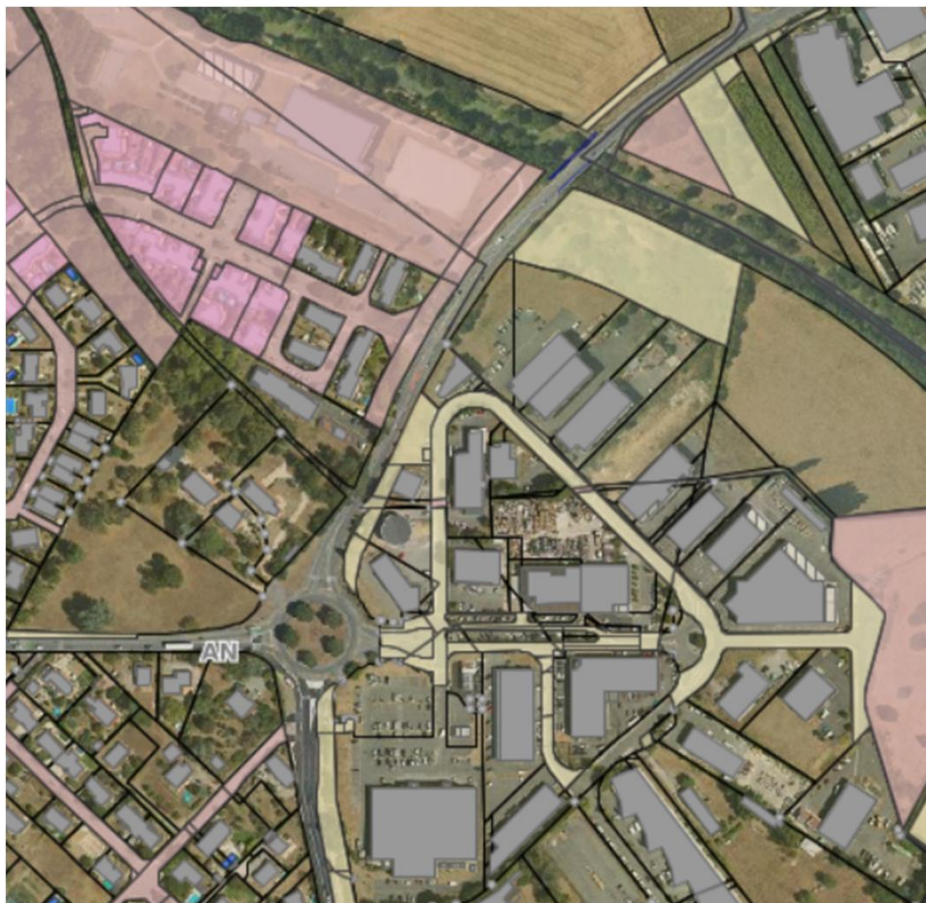

Foncier d'entités publiques

Parcelles colorée =
parcelles communales ou
Toulouse Métropole

toulouse
métropole

en grand !