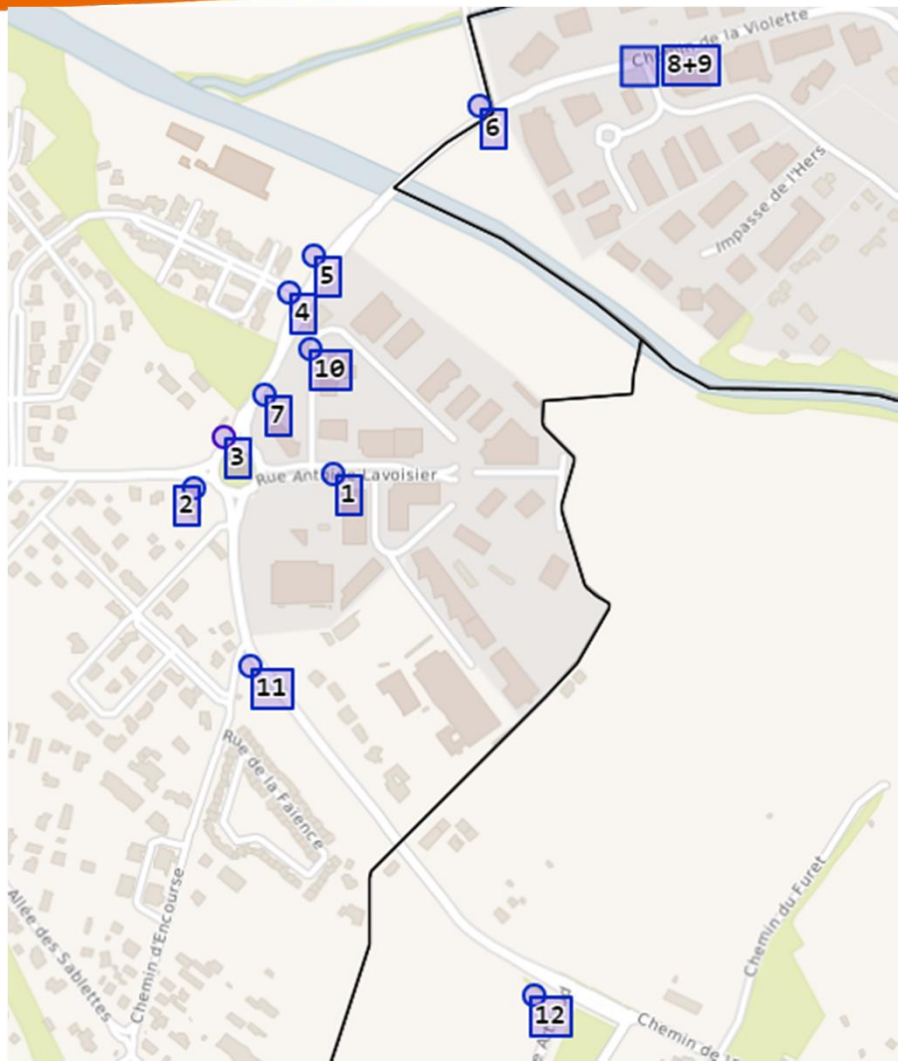

Aménagement de la M64c chemin de la Palanque section giratoire Triasis / carrefour Violette – communes Launaguet - L'Union

Affiche jaune concertation

house
ole
nd!

Propositions d'implantation des affiches de concertation. A adapter sur le terrain en fonction des propositions du prestataire

Point 1 A l'entrée de la zone commerciale, prévoir 1 point mutualisé Virebent + Palanque

Point 2 4^{ème} branche du giratoire = chemin Palanque – point mutualisé Virebent + Palanque

Point 3 à l'approche du giratoire depuis le chemin de la Palanque

Point 7 fin du trottoir côté Sud

Points 8+9 = 1 point de chaque côté du chemin de la Violette, accessible piéton – lisible depuis le chemin de la Violette - 1 point pouvant être mutualisé Virebent + Palanque

Point 10 rue Antoine Becquerel, dans la zone artisanale – parallèle au chemin de la Palanque - sur foncier d'entités publiques

Point 11 intersection chemin de Virebent x chemin d'Encourse, point mutualisé Virebent + Palanque