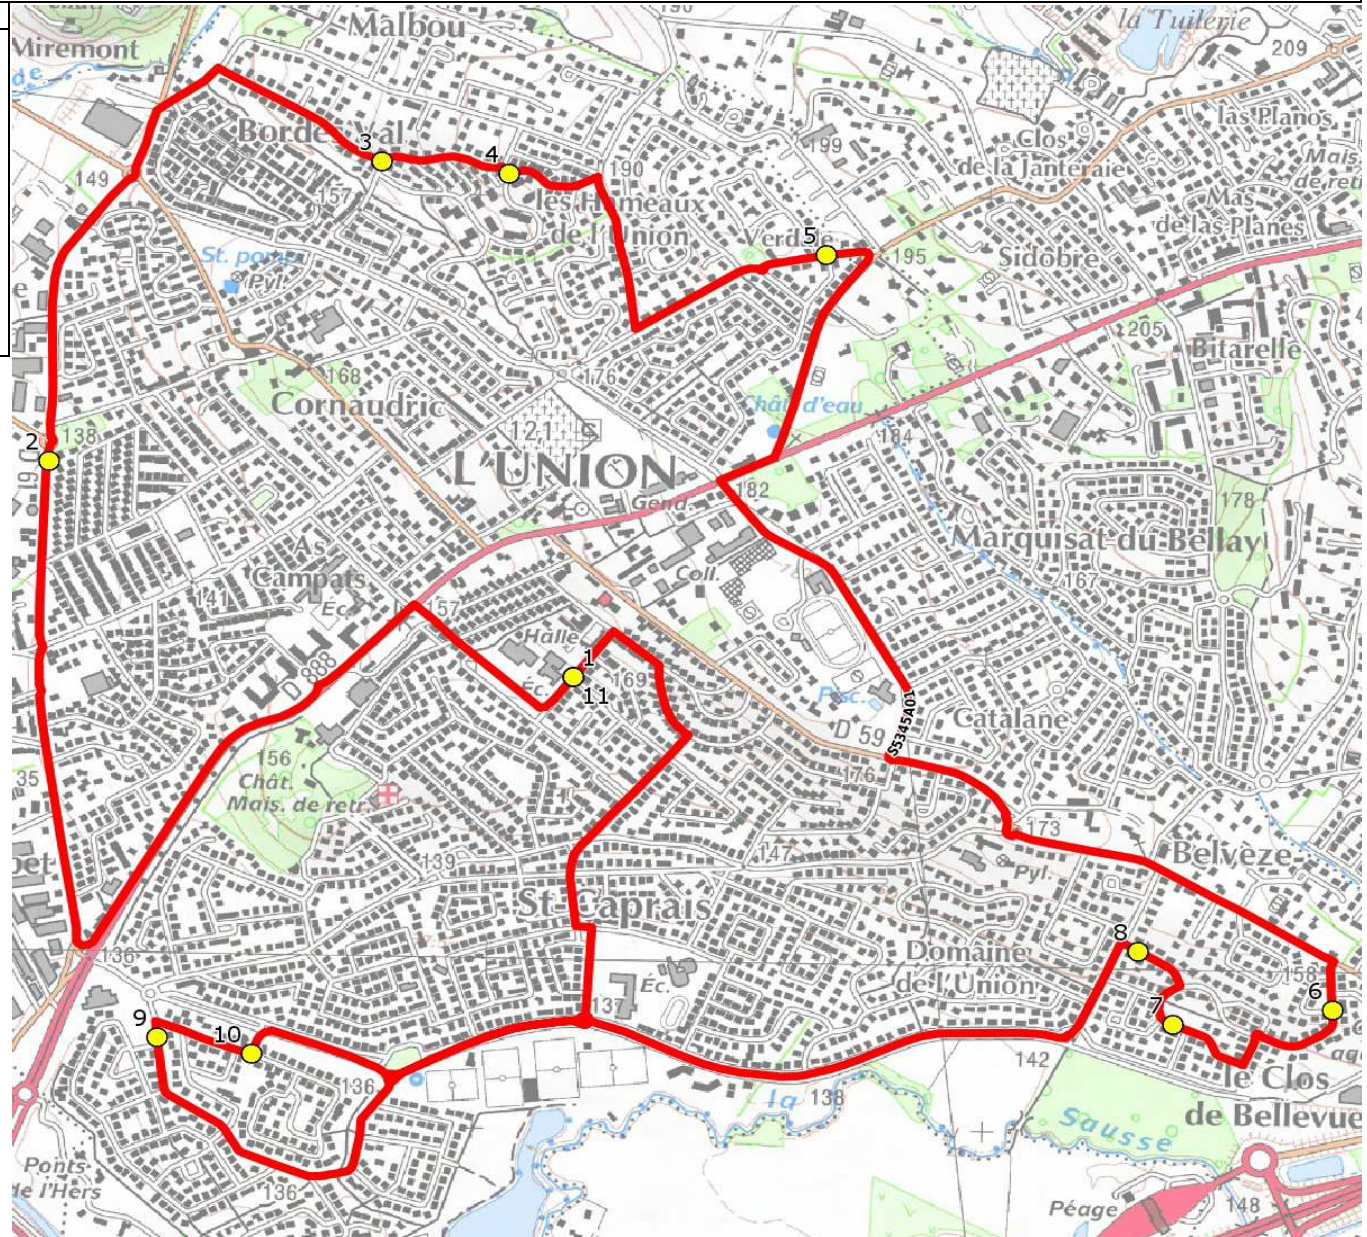

Mise à jour : 15/08/2019

Ligne : L'UNION-ECOLES BELBEZE L'UNION

Ligne N° : S5345

Marché (année de notification-durée) :

Transporteur : REGIE DEPARTEMENTALE DES TRANSPORTS

Km en charge : 13 Km

Nombre de places assises :

Sous-traitant :

Année :

ITINERAIRE INDICATIF (ALLER)	LMMJV--
L'UNION	
1. Ecoles Belbèze	08:00 (1)
2. Rte Bessières/Ar Violettes	08:10
3. R Goéland Argenté/R Geai	08:16
4. R Gd Cormoran/R Goéland Argenté	08:17
5. Ch Merle/R Bengali	08:20
6. R Hyères/Imp Hyères	08:24
7. R Lavandou/AB	08:26
8. R Bandol	08:27
9. Ar Tisseo Cerbère	08:37
10. R Argelès	08:40
11. Ecoles Belbèze	08:50

Renvoi/Nota :

1 : Accompagnant

DIRECTION DES TRANSPORTS

Mise à jour : 15/08/2019	Ligne : L'UNION-ECOLES BELBEZE L'UNION	Ligne N° : S5345
Marché (année de notification-durée) :	Transporteur : REGIE DEPARTEMENTALE DES TRANSPORTS	Km en charge : 14 Km
Nombre de places assises :	Sous-traitant :	Année :

ITINERAIRE INDICATIF (RETOUR)	LM-JV--	Merc
L'UNION		
1. Ecoles Belbèze	16:35	12:05
2. Rte Bessières/Ar Violettes	16:45	12:15
3. R Goëland Argenté/R Geai	16:51	12:21
4. R Gd Cormoran/R Goëland Argenté	16:52	12:22
5. Ch Merle/R Bengali	16:56	12:26
6. R Hyères/Imp Hyères	17:02	12:32
7. R Lavandou/AB	17:03	12:33
8. R Bandol	17:04	12:34
9. Ar Tisseo Cerbère	17:09	12:39
10. R Argelès	17:11	12:41
11. Ecole Elémentaire Montizalguier	17:24	12:43
12. Ecoles Belbèze	17:24	12:45