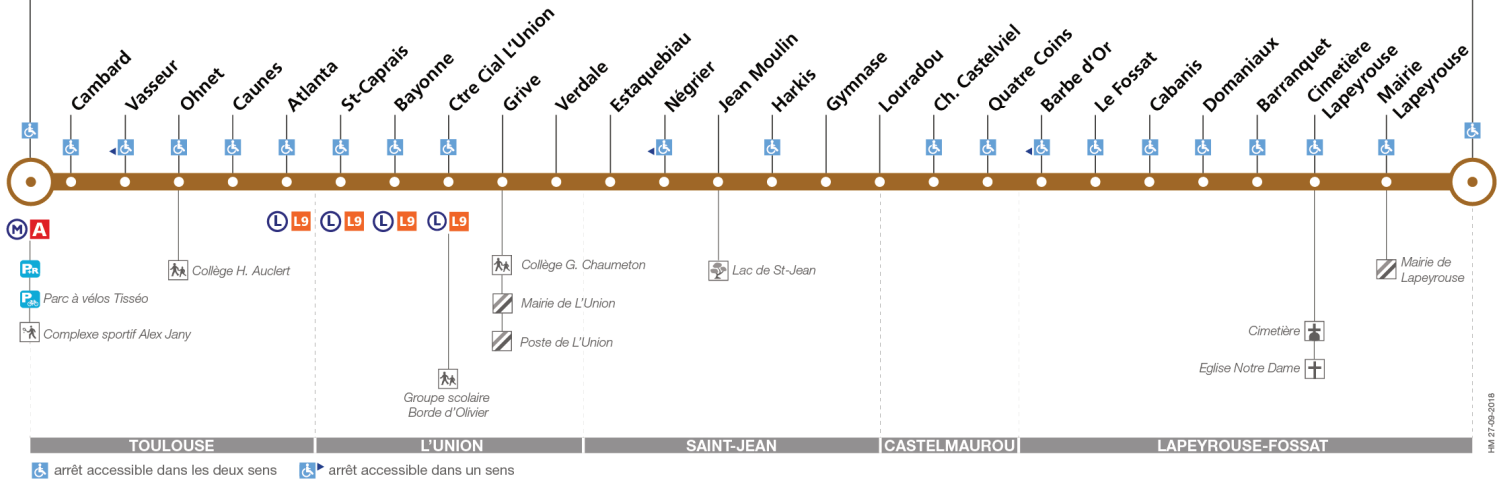

Horaires théoriques dépendant des conditions de circulation.

Pour connaître les horaires en temps réel, vous pouvez consulter notre site www.tisseo.fr ou notre application mobile.

76

Direction Argoulets

du 31 août 2020
au 4 juillet 2021

Argoulets

Lapeyrouse

Lundi à vendredi

Lapeyrouse	06:00	06:30	07:00	07:30	08:00	08:30	09:00	09:55	10:55	11:45	12:50	13:45	14:45	15:35	16:10	16:45	17:15	17:45	18:25	18:45	19:15	20:25
Quatre Coins	06:05	06:35	07:07	07:37	08:07	08:36	09:06	10:01	11:00	11:50	12:55	13:50	14:50	15:40	16:15	16:50	17:20	17:50	18:30	18:50	19:20	20:30
Ctre Cial L'Union	06:15	06:46	07:22	07:51	08:22	08:47	09:17	10:12	11:11	12:01	13:06	14:01	15:01	15:51	16:26	17:01	17:31	18:01	18:41	19:00	19:30	20:39
Bayonne	06:17	06:49	07:25	07:54	08:25	08:50	09:20	10:14	11:13	12:03	13:08	14:03	15:03	15:53	16:29	17:04	17:34	18:03	18:43	19:02	19:32	20:41
Atlanta	06:19	06:51	07:29	07:58	08:29	08:53	09:23	10:17	11:16	12:06	13:11	14:06	15:06	15:56	16:32	17:07	17:37	18:06	18:46	19:05	19:34	20:43
Argoulets	06:26	06:58	07:37	08:07	08:38	09:02	09:32	10:24	11:23	12:13	13:18	14:13	15:13	16:04	16:40	17:16	17:46	18:14	18:54	19:13	19:42	20:50