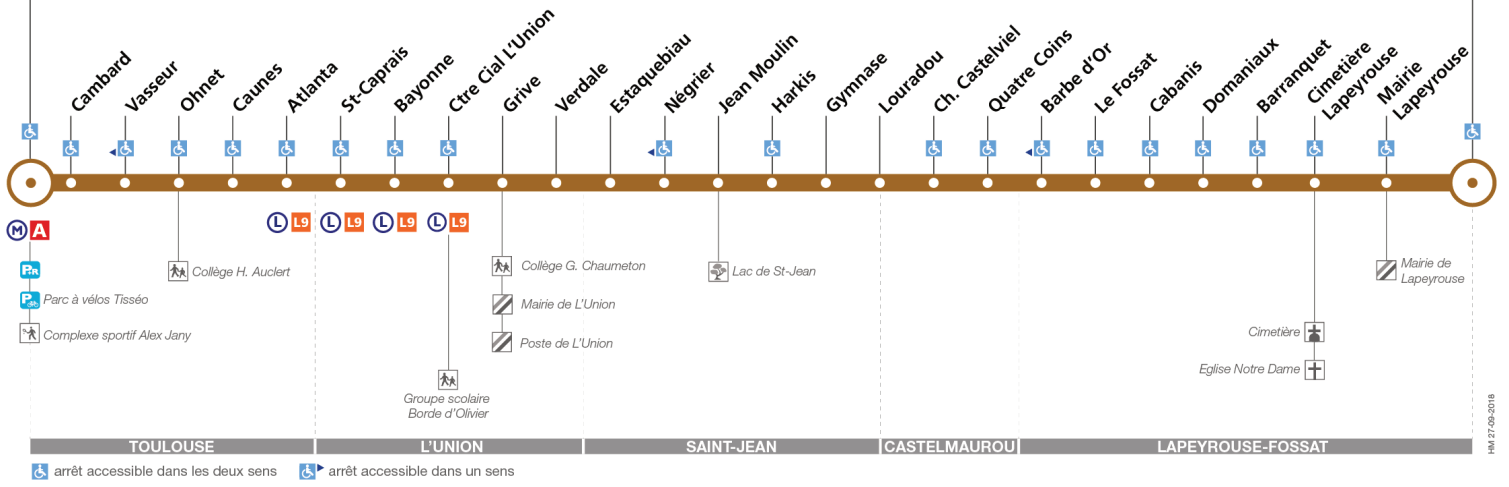

76

Direction Lapeyrouse

du 31 août 2020
au 4 juillet 2021

Argoulets

Lapeyrouse

Lundi à vendredi

Argoulets	06:15	06:55	07:25	07:55	08:25	09:15	10:15	11:05	12:10	12:55	14:00	14:55	15:30	16:00	16:30	17:00	17:40	18:00	18:30	19:00	19:50
Atlanta	06:20	07:00	07:31	08:02	08:32	09:22	10:21	11:11	12:16	13:01	14:06	15:01	15:36	16:07	16:37	17:07	17:47	18:07	18:36	19:06	19:56
Bayonne	06:22	07:02	07:33	08:04	08:34	09:24	10:24	11:14	12:19	13:04	14:09	15:04	15:39	16:10	16:40	17:10	17:51	18:11	18:40	19:09	19:59
Ctre Cial L'Union	06:24	07:04	07:35	08:06	08:36	09:26	10:26	11:16	12:21	13:06	14:11	15:06	15:41	16:12	16:42	17:12	17:53	18:13	18:42	19:11	20:01
Quatre Coins	06:34	07:14	07:45	08:16	08:46	09:36	10:36	11:27	12:32	13:17	14:22	15:17	15:53	16:24	16:54	17:25	18:06	18:26	18:53	19:22	20:10
Lapeyrouse	06:40	07:20	07:51	08:22	08:52	09:42	10:42	11:33	12:38	13:23	14:28	15:24	16:00	16:31	17:01	17:32	18:13	18:33	19:00	19:28	20:16

Samedi

Argoulets	06:25	07:25	08:25	09:25	10:25	11:25	12:25	13:25	14:25	15:25	16:25	17:25	18:25	19:45
Atlanta	06:29	07:29	08:29	09:30	10:30	11:30	12:30	13:30	14:31	15:31	16:31	17:31	18:31	19:50
Bayonne	06:32	07:32	08:32	09:33	10:33	11:34	12:33	13:33	14:34	15:34	16:34	17:34	18:34	19:53
Ctre Cial L'Union	06:34	07:34	08:34	09:35	10:35	11:36	12:35	13:35	14:36	15:36	16:36	17:36	18:36	19:55
Quatre Coins	06:42	07:42	08:43	09:44	10:44	11:46	12:45	13:45	14:46	15:46	16:46	17:46	18:46	20:04
Lapeyrouse	06:48	07:48	08:49	09:50	10:50	11:52	12:51	13:51	14:52	15:52	16:52	17:52	18:52	20:10