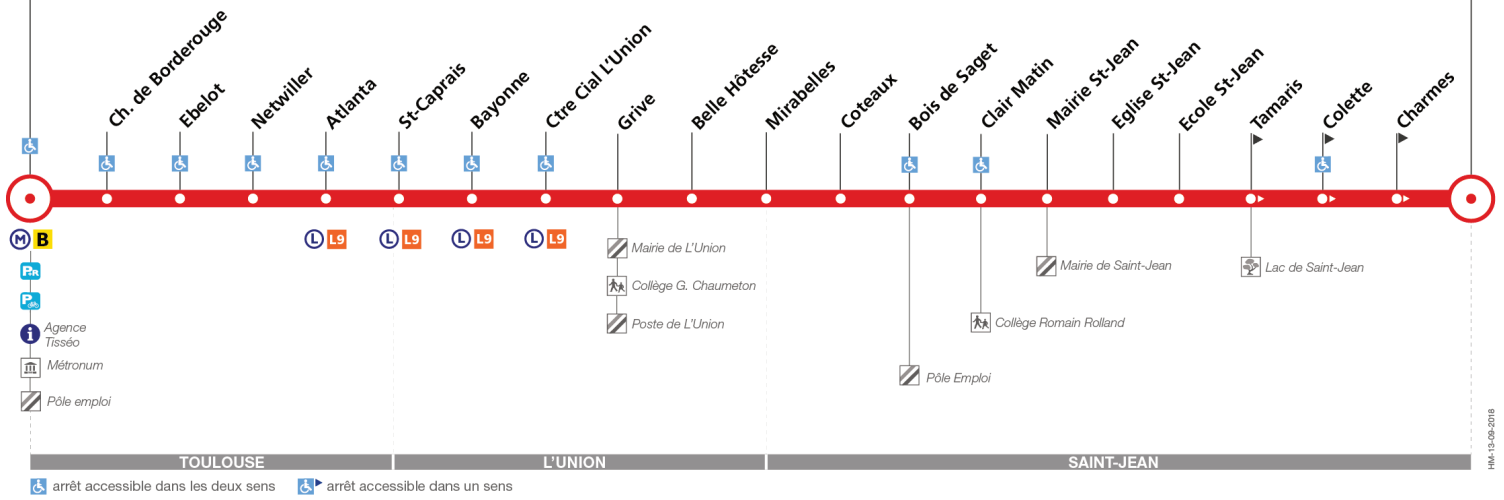

73

Direction Saint-Jean Lestang

du 31 août 2020
au 4 juillet 2021

Borderouge

St-Jean Lestang

Lundi à vendredi

Borderouge	06:00	06:30	07:00	07:15	07:30	07:45	08:00	08:15	08:30	08:45	09:00	09:30	10:00	10:30	11:00	11:30	12:02	12:34	13:04	13:38	14:10	14:39	15:07	15:35
Atlanta	06:04	06:34	07:04	07:19	07:34	07:50	08:05	08:20	08:35	08:50	09:05	09:34	10:04	10:34	11:04	11:34	12:07	12:39	13:09	13:43	14:15	14:44	15:12	15:40
St-Caprais	06:05	06:35	07:05	07:20	07:36	07:52	08:07	08:22	08:37	08:52	09:07	09:36	10:06	10:36	11:06	11:36	12:09	12:41	13:11	13:45	14:17	14:46	15:14	15:42
Ctre Cial L'Union	06:07	06:37	07:08	07:23	07:39	07:55	08:10	08:25	08:40	08:55	09:10	09:39	10:09	10:39	11:09	11:39	12:12	12:44	13:14	13:48	14:20	14:49	15:17	15:45
Mairie St-Jean	06:11	06:41	07:13	07:28	07:45	08:01	08:16	08:31	08:46	09:01	09:16	09:45	10:15	10:45	11:15	11:45	12:18	12:50	13:19	13:54	14:26	14:55	15:23	15:51
St-Jean Lestang	06:15	06:45	07:17	07:32	07:49	08:05	08:20	08:35	08:50	09:05	09:20	09:49	10:19	10:49	11:19	11:49	12:22	12:54	13:23	13:58	14:30	14:59	15:28	15:56
Borderouge	16:00	16:15	16:30	16:45	17:00	17:15	17:30	17:45	18:00	18:15	18:30	18:45	19:00	19:30	20:00	20:20	20:55							
Atlanta	16:05	16:21	16:36	16:51	17:06	17:21	17:36	17:51	18:06	18:20	18:35	18:50	19:05	19:34	20:04	20:24	20:59							
St-Caprais	16:07	16:23	16:38	16:53	17:08	17:23	17:38	17:53	18:08	18:22	18:37	18:52	19:07	19:36	20:06	20:26	21:01							
Ctre Cial L'Union	16:11	16:28	16:43	16:58	17:13	17:28	17:43	17:58	18:13	18:27	18:41	18:56	19:11	19:39	20:09	20:29	21:04							
Mairie St-Jean	16:17	16:34	16:50	17:05	17:20	17:35	17:50	18:05	18:19	18:33	18:47	19:02	19:17	19:45	20:15	20:35	21:10							
St-Jean Lestang	16:22	16:39	16:55	17:10	17:25	17:40	17:55	18:10	18:24	18:38	18:52	19:07	19:22	19:49	20:19	20:39	21:14							