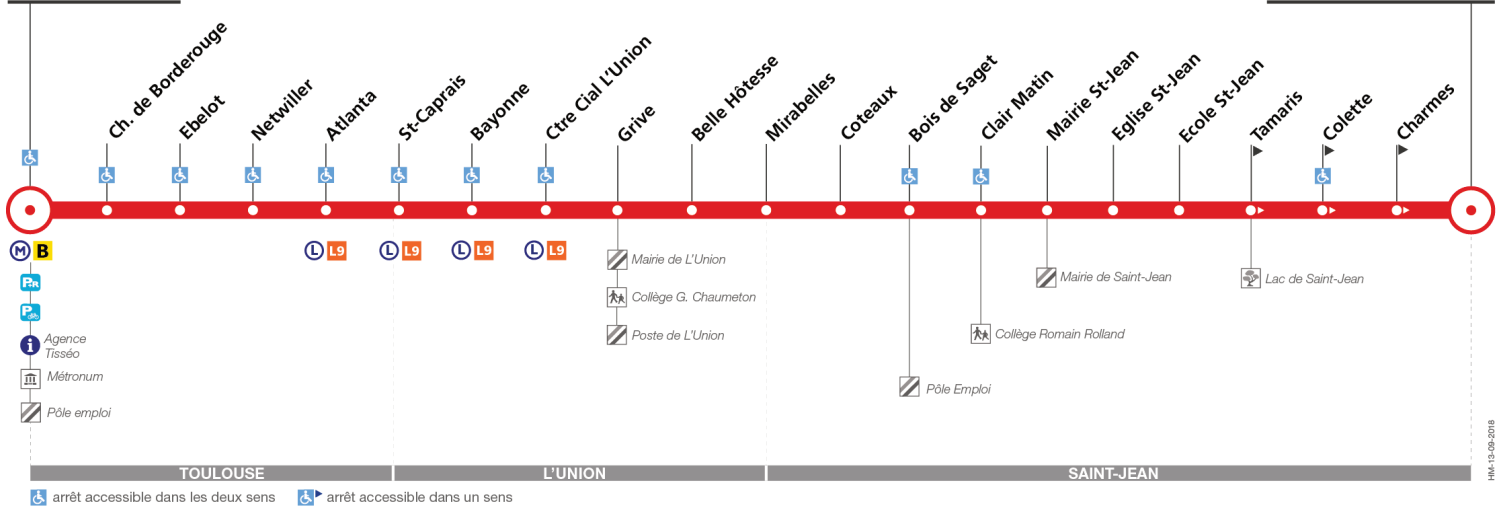

Horaires théoriques dépendant des conditions de circulation.
Pour connaître les horaires en temps réel, vous pouvez consulter notre site www.tisseo.fr ou notre application mobile.

Direction Borderouge

du 31 août 2020
au 4 juillet 2021

Borderouge

St-Jean Lestang

Lundi à vendredi

St-Jean Lestang	06:00	06:30	06:57	07:14	07:27	07:42	07:57	08:12	08:27	08:42	08:57	09:13	09:28	09:58	10:28	10:58	11:28	11:59	12:30	13:01	13:30	14:05	14:38	15:08
Mairie St-Jean	06:02	06:33	07:00	07:17	07:30	07:45	08:00	08:15	08:30	08:45	09:00	09:16	09:31	10:01	10:31	11:01	11:31	12:02	12:33	13:04	13:33	14:08	14:41	15:11
Ctre Cial L'Union	06:06	06:37	07:07	07:24	07:37	07:52	08:08	08:23	08:36	08:51	09:06	09:22	09:36	10:06	10:36	11:06	11:36	12:07	12:38	13:09	13:38	14:13	14:46	15:16
St-Caprais	06:09	06:40	07:11	07:29	07:42	07:57	08:13	08:28	08:40	08:55	09:09	09:25	09:39	10:09	10:39	11:09	11:39	12:10	12:41	13:12	13:41	14:17	14:50	15:20
Atlanta	06:10	06:41	07:13	07:32	07:45	08:00	08:16	08:31	08:43	08:57	09:11	09:27	09:41	10:11	10:41	11:11	11:41	12:12	12:43	13:14	13:43	14:19	14:52	15:22
Borderouge	06:15	06:46	07:18	07:38	07:51	08:06	08:22	08:37	08:49	09:02	09:16	09:32	09:46	10:16	10:46	11:16	11:46	12:17	12:48	13:19	13:48	14:24	14:57	15:27
St-Jean Lestang	15:36	16:03	16:18	16:33	16:48	17:03	17:18	17:33	17:48	18:03	18:18	18:33	18:48	19:03	19:30	20:00	20:30	20:50						
Mairie St-Jean	15:39	16:06	16:21	16:36	16:51	17:06	17:21	17:36	17:51	18:06	18:21	18:36	18:51	19:05	19:32	20:02	20:32	20:52						
Ctre Cial L'Union	15:44	16:11	16:26	16:41	16:56	17:12	17:27	17:41	17:56	18:11	18:26	18:41	18:56	19:10	19:37	20:06	20:36	20:56						
St-Caprais	15:48	16:15	16:30	16:45	17:00	17:16	17:31	17:45	18:00	18:15	18:30	18:45	19:00	19:14	19:41	20:09	20:39	20:59						
Atlanta	15:50	16:18	16:33	16:48	17:03	17:19	17:34	17:48	18:03	18:18	18:33	18:47	19:02	19:16	19:42	20:10	20:40	21:00						
Borderouge	15:55	16:23	16:38	16:53	17:08	17:24	17:39	17:53	18:08	18:23	18:38	18:52	19:07	19:21	19:47	20:15	20:45	21:05						