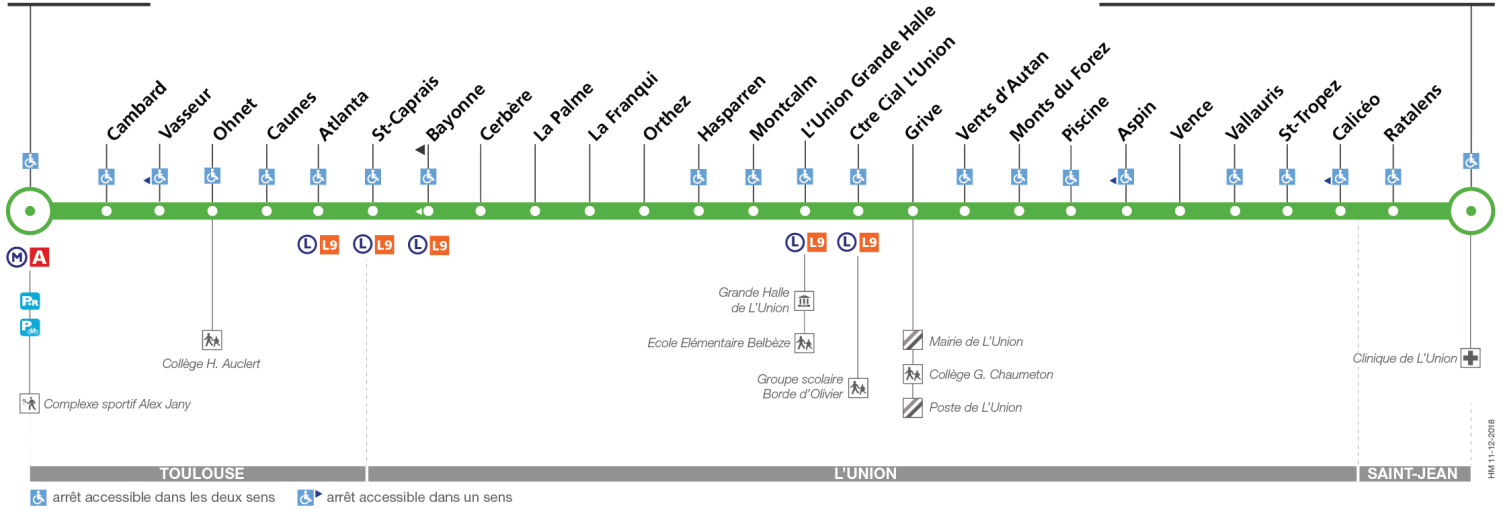

## Direction Saint-Jean Clinique de L'Union

du 31 août 2020  
au 4 juillet 2021

### St-Jean Clinique de L'Union

### Lundi à vendredi

Argoulets	06:10	06:40	07:10	07:40	08:10	08:40	09:10	09:40	10:10	10:40	11:12	11:40	12:10	12:40	13:10	13:40	14:10	14:40	15:10	15:40	16:10	16:40	17:10	17:40
Atlanta	06:15	06:45	07:16	07:47	08:17	08:47	09:17	09:46	10:16	10:46	11:18	11:46	12:16	12:46	13:16	13:46	14:16	14:46	15:16	15:46	16:17	16:47	17:17	17:47
L'Union Grande Halle	06:22	06:52	07:23	07:54	08:25	08:55	09:25	09:54	10:24	10:54	11:26	11:54	12:24	12:54	13:24	13:54	14:24	14:55	15:25	15:55	16:26	16:57	17:28	17:58
Piscine	06:26	06:56	07:27	07:58	08:29	08:59	09:29	09:58	10:28	10:58	11:30	11:58	12:28	12:58	13:28	13:58	14:28	15:00	15:30	16:00	16:31	17:02	17:33	18:03
Ratalens	06:30	07:00	07:31	08:03	08:34	09:04	09:34	10:03	10:33	11:03	11:35	12:03	12:33	13:03	13:33	14:03	14:33	15:05	15:35	16:05	16:36	17:07	17:38	18:08
St-Jean Clinique de L'Union	06:31	07:01	07:32	08:04	08:35	09:05	09:35	10:04	10:34	11:04	11:36	12:04	12:34	13:04	13:34	14:04	14:34	15:06	15:36	16:06	16:37	17:08	17:39	18:09
Argoulets	18:10	18:40	19:15	19:50	20:25	21:00																		
Atlanta	18:17	18:46	19:21	19:56	20:31	21:06																		
L'Union Grande Halle	18:27	18:56	19:29	20:04	20:38	21:13																		
Piscine	18:32	19:05	19:33	20:08	20:41	21:16																		
Ratalens	18:37	19:05	19:37	20:12	20:45	21:20																		
St-Jean Clinique de L'Union	18:38	19:06	19:38	20:13	20:46	21:21																		