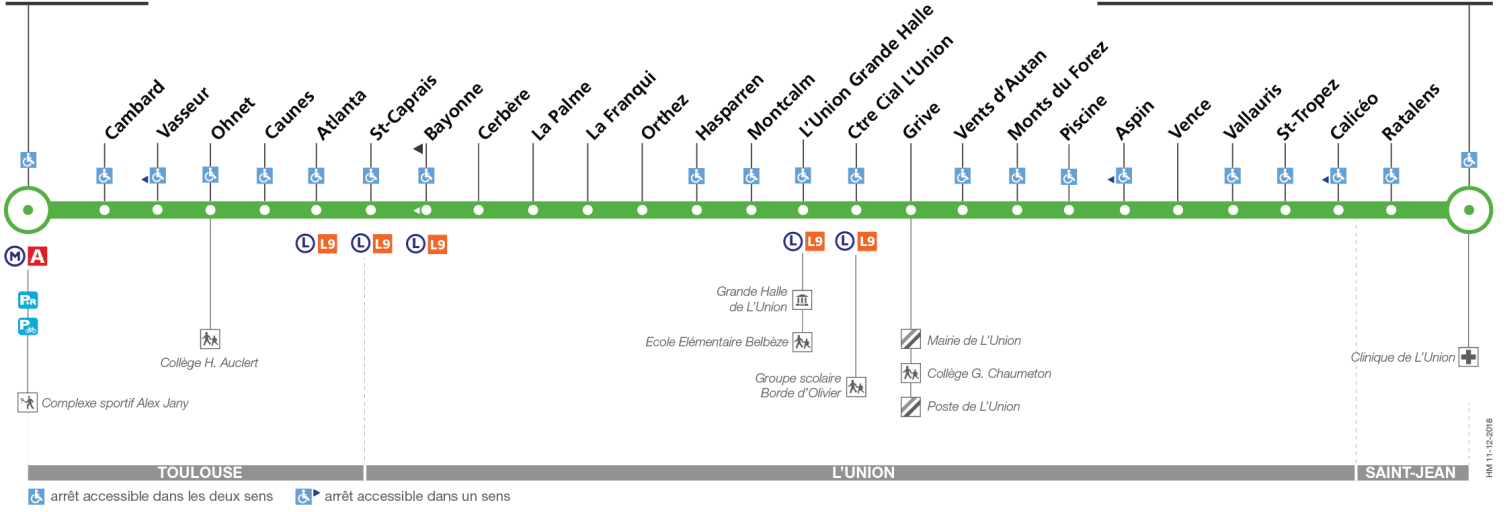

43

Direction Argoulets

du 31 août 2020
au 4 juillet 2021

Argoulets

St-Jean Clinique de L'Union

Lundi à vendredi

St-Jean Clinique de L'Union	06:10	06:47	07:16	07:47	08:16	08:47	09:16	09:47	10:17	10:47	11:17	11:47	12:17	12:41	13:17	13:47	14:16	14:47	15:17	15:47	16:17	16:47	17:17	17:47
Ratalens	06:11	06:48	07:17	07:48	08:17	08:48	09:17	09:48	10:18	10:48	11:18	11:48	12:18	12:42	13:18	13:48	14:17	14:48	15:18	15:48	16:18	16:48	17:18	17:48
Piscine	06:15	06:52	07:21	07:52	08:21	08:52	09:21	09:52	10:22	10:52	11:22	11:52	12:22	12:46	13:22	13:52	14:21	14:52	15:22	15:52	16:22	16:52	17:23	17:53
L'Union Grande Halle	06:18	06:56	07:26	07:57	08:26	08:56	09:24	09:55	10:25	10:55	11:25	11:55	12:25	12:49	13:25	13:55	14:24	14:56	15:26	15:56	16:26	16:56	17:27	17:57
Atlanta	06:26	07:06	07:41	08:10	08:39	09:06	09:34	10:05	10:35	11:05	11:35	12:05	12:35	12:59	13:35	14:05	14:34	15:06	15:36	16:06	16:37	17:07	17:39	18:08
Argoulets	06:33	07:14	07:50	08:19	08:48	09:15	09:42	10:12	10:42	11:12	11:42	12:12	12:42	13:06	13:42	14:12	14:41	15:13	15:44	16:14	16:45	17:16	17:48	18:16
St-Jean Clinique de L'Union	18:17	18:47	19:17	19:50	20:25																			
Ratalens	18:18	18:48	19:18	19:51	20:26																			
Piscine	18:23	18:52	19:22	19:55	20:30																			
L'Union Grande Halle	18:27	18:56	19:25	19:58	20:33																			
Atlanta	18:38	19:07	19:35	20:07	20:41																			
Argoulets	18:46	19:15	19:43	20:14	20:48																			

Samedi

St-Jean Clinique de L'Union	06:30	07:35	08:35	09:35	10:35	11:35	12:35	13:35	14:35	15:35	16:35	17:35	18:40	19:35	20:30									
Ratalens	06:31	07:36	08:36	09:36	10:36	11:36	12:36	13:36	14:36	15:36	16:36	17:36	18:41	19:36	20:31									
Piscine	06:34	07:39	08:40	09:40	10:40	11:40	12:39	13:40	14:40	15:40	16:40	17:40	18:45	19:40	20:34									
L'Union Grande Halle	06:36	07:42	08:43	09:44	10:44	11:45	12:43	13:43	14:44	15:44	16:44	17:44	18:48	19:43	20:37									
Atlanta	06:45	07:51	08:52	09:53	10:53	11:54	12:52	13:52	14:53	15:53	16:53	17:53	18:57	19:52	20:46									
Argoulets	06:52	07:58	09:00	10:01	11:01	12:02	13:00	14:00	15:01	16:01	17:01	18:00	19:04	19:59	20:53									

Dimanche et jours fériés

St-Jean Clinique de L'Union	07:23	08:28	09:33	10:38	11:43	12:48	13:53	14:58	16:03	17:08	18:13	19:20												
Ratalens	07:24	08:29	09:34	10:39	11:44	12:49	13:54	14:59	16:04	17:09	18:14	19:21												
Piscine	07:27	08:32	09:38	10:43	11:48	12:52	13:58	15:03	16:08	17:13	18:18	19:24												
L'Union Grande Halle	07:30	08:35	09:41	10:46	11:51	12:55	14:01	15:06	16:11	17:16	18:21	19:27												
Atlanta	07:37	08:42	09:48	10:53	11:58	13:02	14:08	15:13	16:18	17:23	18:28	19:34												
Argoulets	07:45	08:50	09:56	11:01	12:06	13:10	14:16	15:21	16:26	17:31	18:36	19:42												

Lundi à vendredi en vacances scolaires