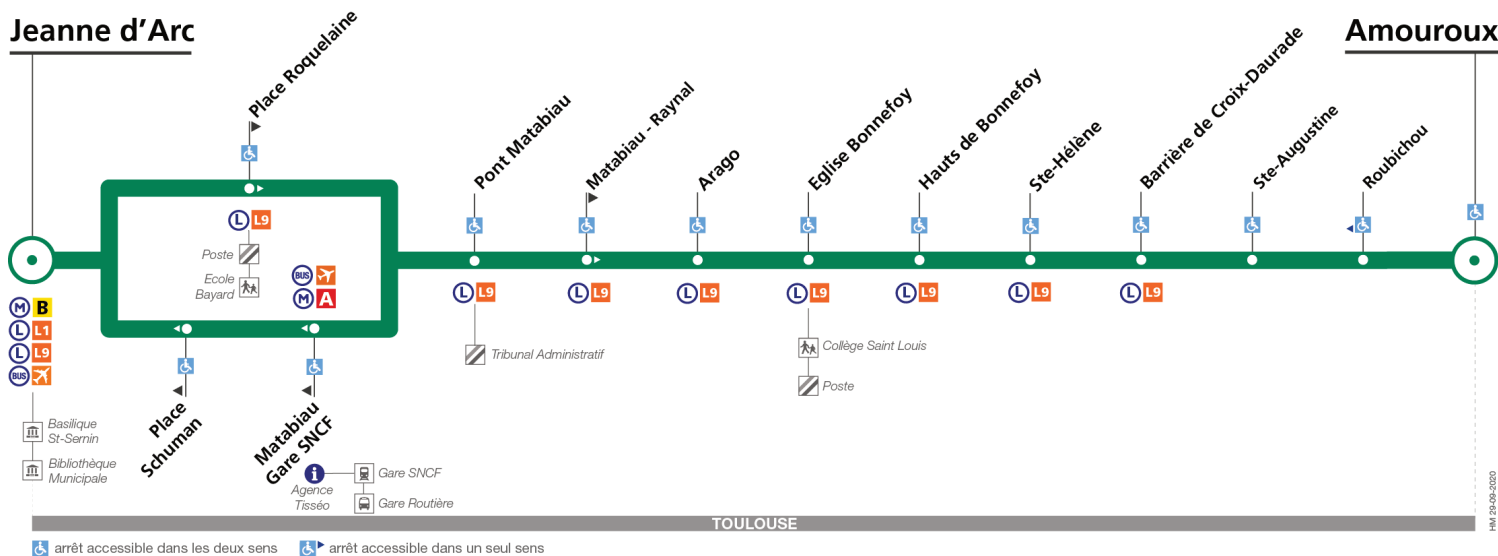

39

Direction Jeanne d'Arc

du 5 octobre 2020
au 4 juillet 2021

Jeanne d'Arc

Lundi à vendredi

Amouroux	05:35	05:54	06:19	06:44	07:08	07:21	07:56	08:10	08:46	09:12	09:38	10:04	10:29	10:54	11:19	11:44	12:09	12:34	12:59	13:24	13:49	14:14	14:39	15:04
Hauts de Bonnefoey	05:38	05:57	06:22	06:47	07:12	07:26	08:02	08:17	08:52	09:17	09:42	10:08	10:33	10:58	11:23	11:48	12:13	12:38	13:03	13:28	13:53	14:18	14:43	15:08
Pont Matabiau	05:42	06:01	06:26	06:51	07:17	07:31	08:10	08:26	09:00	09:24	09:47	10:13	10:38	11:03	11:28	11:53	12:18	12:43	13:08	13:33	13:58	14:23	14:48	15:13
Jeanne d'Arc	05:47	06:06	06:31	06:56	07:23	07:37	08:19	08:35	09:09	09:31	09:54	10:20	10:45	11:10	11:35	12:00	12:25	12:48	13:13	13:38	14:05	14:30	14:55	15:20
Amouroux	15:29	15:54	16:19	16:44	17:09	17:35	18:00	18:25	18:50	19:15	19:38	20:10	20:50	21:30	22:09	22:49	23:29	00:09	00:49					
Hauts de Bonnefoey	15:33	15:58	16:23	16:48	17:13	17:39	18:04	18:29	18:54	19:19	19:41	20:13	20:53	21:33	22:12	22:52	23:32	00:12	00:52					
Pont Matabiau	15:38	16:03	16:28	16:53	17:18	17:44	18:09	18:34	18:59	19:24	19:46	20:17	20:57	21:36	22:15	22:55	23:35	00:15	00:55					
Jeanne d'Arc	15:45	16:10	16:35	17:00	17:25	17:51	18:16	18:40	19:05	19:29	19:51	20:22	21:02	21:41	22:20	23:00	23:40	00:20	01:00					

Samedi

Amouroux	05:35	06:15	06:51	07:17	07:37	07:57	08:22	08:47	09:12	09:37	10:02	10:27	10:52	11:17	11:42	12:07	12:32	12:57	13:22	13:47	14:12	14:37	15:02	15:27
Hauts de Bonnefoey	05:38	06:18	06:54	07:20	07:40	08:00	08:25	08:50	09:15	09:40	10:06	10:31	10:56	11:21	11:46	12:11	12:35	13:00	13:25	13:50	14:15	14:41	15:06	15:31
Pont Matabiau	05:41	06:21	06:57	07:23	07:43	08:03	08:29	08:54	09:19	09:44	10:11	10:36	11:01	11:26	11:51	12:16	12:39	13:04	13:29	13:54	14:19	14:46	15:11	15:36
Jeanne d'Arc	05:46	06:26	07:02	07:28	07:48	08:08	08:34	08:59	09:24	09:49	10:16	10:41	11:06	11:31	11:56	12:21	12:44	13:09	13:34	13:59	14:24	14:51	15:16	15:41
Amouroux	15:52	16:17	16:42	17:07	17:32	17:57	18:22	18:47	19:11	19:40	20:09	20:49	21:29	22:09	22:49	23:29	00:09	00:49						
Hauts de Bonnefoey	15:56	16:21	16:46	17:11	17:36	18:01	18:26	18:51	19:15	19:44	20:13	20:53	21:32	22:12	22:52	23:32	00:12	00:52						
Pont Matabiau	16:01	16:26	16:51	17:16	17:41	18:06	18:30	18:55	19:19	19:48	20:17	20:57	21:35	22:15	22:55	23:35	00:15	00:55						
Jeanne d'Arc	16:06	16:31	16:56	17:21	17:46	18:11	18:35	19:00	19:24	19:53	20:22	21:02	21:40	22:20	23:00	23:40	00:20	01:00						

Dimanche et jours fériés