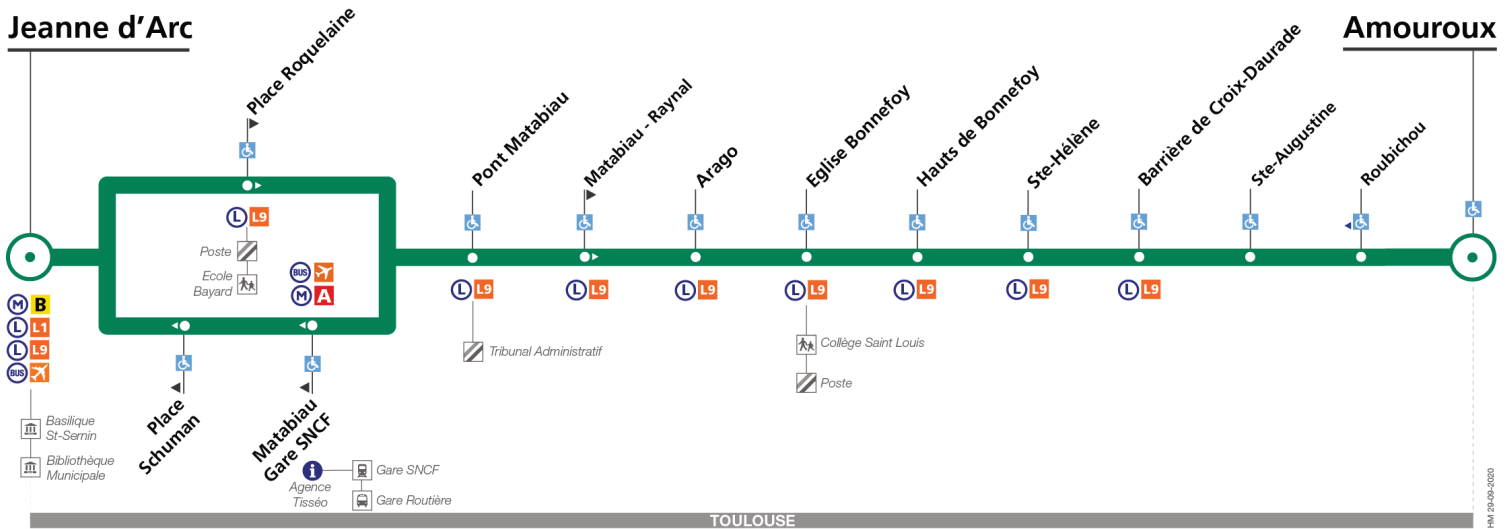

39

Direction Amouroux

du 5 octobre 2020
au 4 juillet 2021

Jeanne d'Arc

Amouroux

TOULOUSE

arrêt accessible dans les deux sens / arrêt accessible dans un seul sens

Lundi à vendredi

Jeanne d'Arc	05:35	06:00	06:25	06:50	07:04	07:39	07:53	08:29	08:55	09:20	09:45	10:10	10:35	11:00	11:25	11:50	12:15	12:40	13:05	13:30	13:55	14:20	14:45	15:10
Pont Matabiau	05:37	06:02	06:27	06:52	07:06	07:42	07:56	08:32	08:58	09:23	09:48	10:13	10:38	11:03	11:28	11:53	12:18	12:43	13:08	13:33	13:58	14:23	14:48	15:13
Hauts de Bonnefoy	05:39	06:04	06:29	06:55	07:09	07:46	08:00	08:36	09:02	09:27	09:52	10:17	10:42	11:07	11:32	11:57	12:22	12:47	13:12	13:37	14:02	14:27	14:52	15:17
Amouroux	05:42	06:07	06:32	06:59	07:13	07:50	08:04	08:40	09:06	09:31	09:56	10:21	10:46	11:11	11:36	12:01	12:26	12:51	13:16	13:41	14:06	14:31	14:56	15:21
Jeanne d'Arc	15:35	16:00	16:25	16:50	17:14	17:39	18:04	18:29	18:54	19:20	19:51	20:31	21:13	21:55	22:35	23:15	23:55	00:35	01:05					
Pont Matabiau	15:38	16:03	16:28	16:53	17:18	17:43	18:08	18:32	18:57	19:23	19:53	20:33	21:15	21:57	22:37	23:17	23:57	00:37	01:07					
Hauts de Bonnefoy	15:42	16:07	16:32	16:58	17:24	17:49	18:14	18:37	19:01	19:27	19:57	20:37	21:19	22:01	22:41	23:21	00:01	00:39	01:09					
Amouroux	15:47	16:12	16:37	17:03	17:29	17:54	18:19	18:42	19:06	19:32	20:02	20:42	21:22	22:04	22:44	23:24	00:04	00:42	01:12					