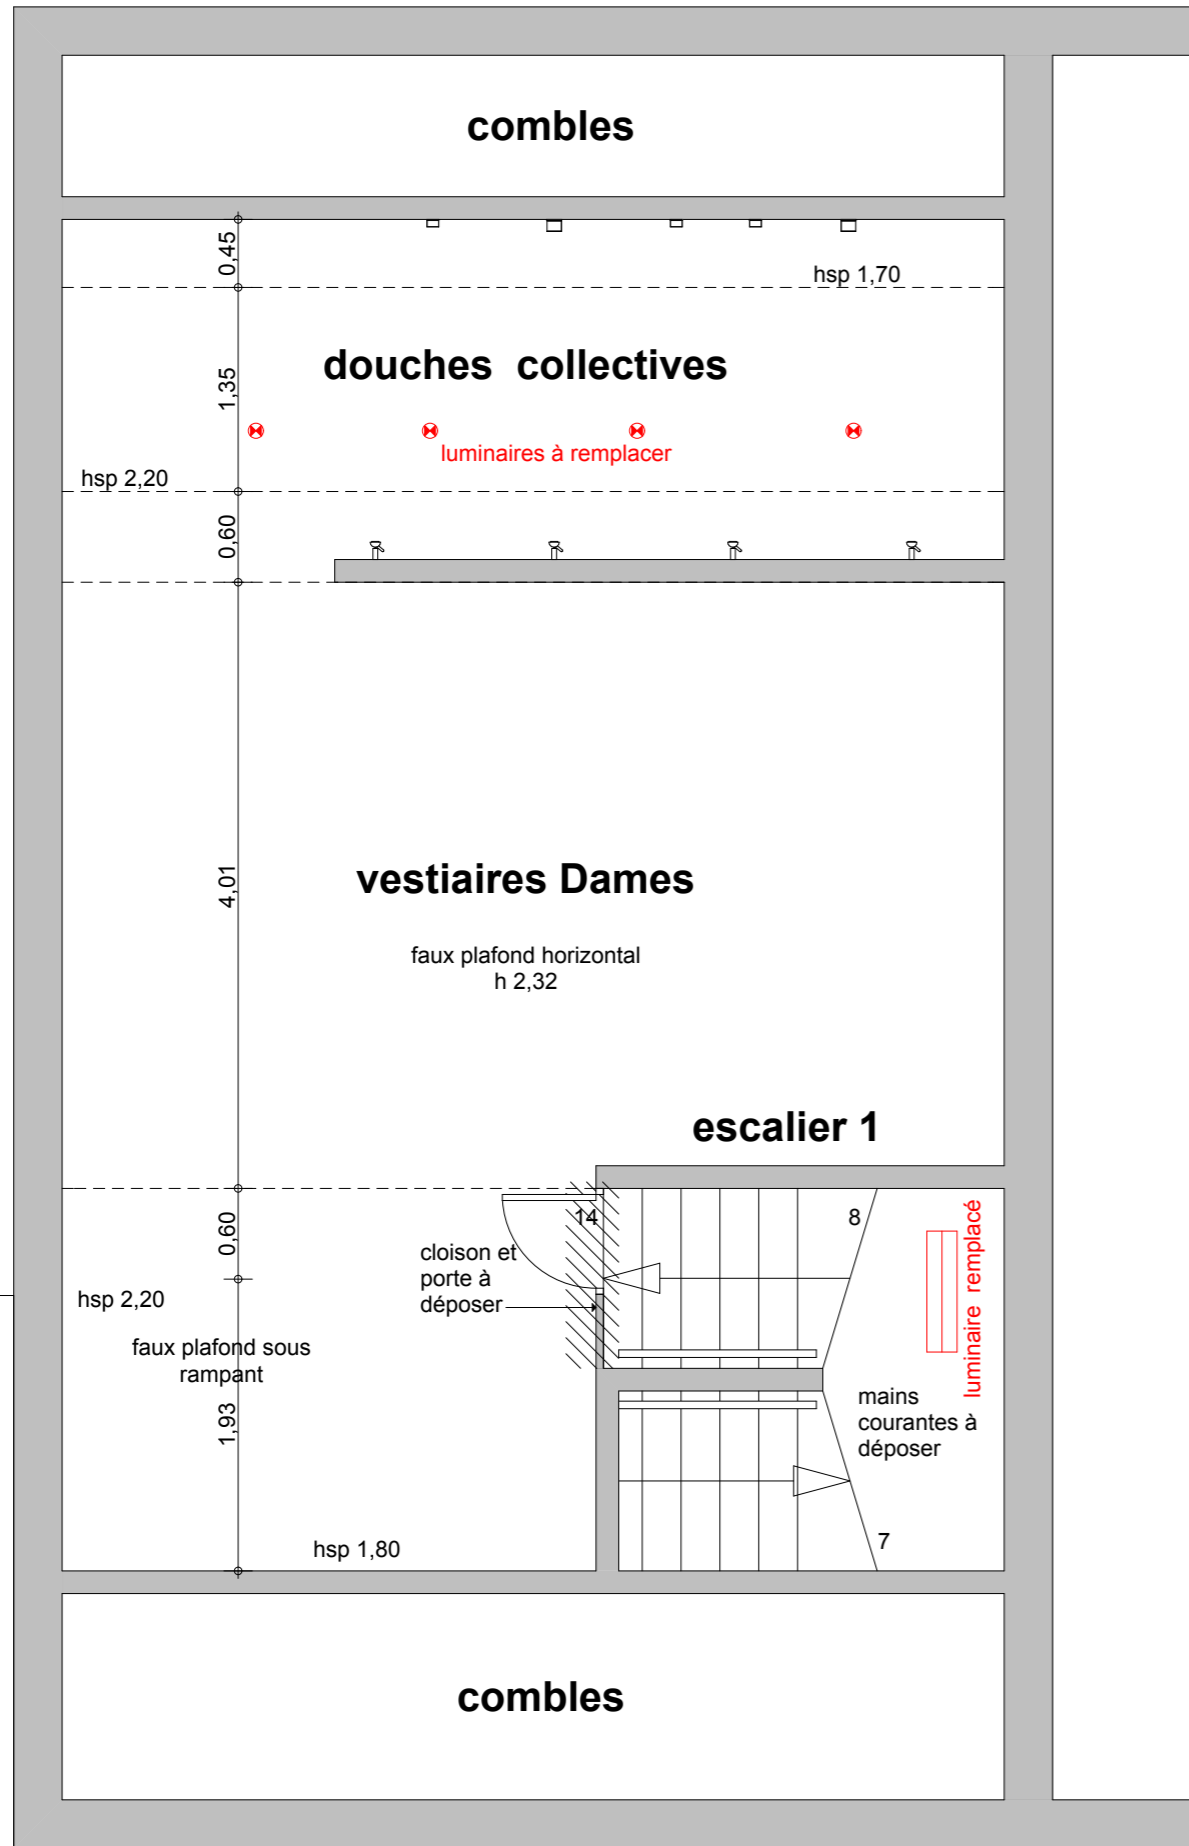

ETAT DES LIEUX

mains courantes en aluminium anodisé argent diam. 40mm

peinture 1ere et der. contremarche marche de chaque palier

nez de marche anti-dérapants

nota : Memes prestations pour escalier 2