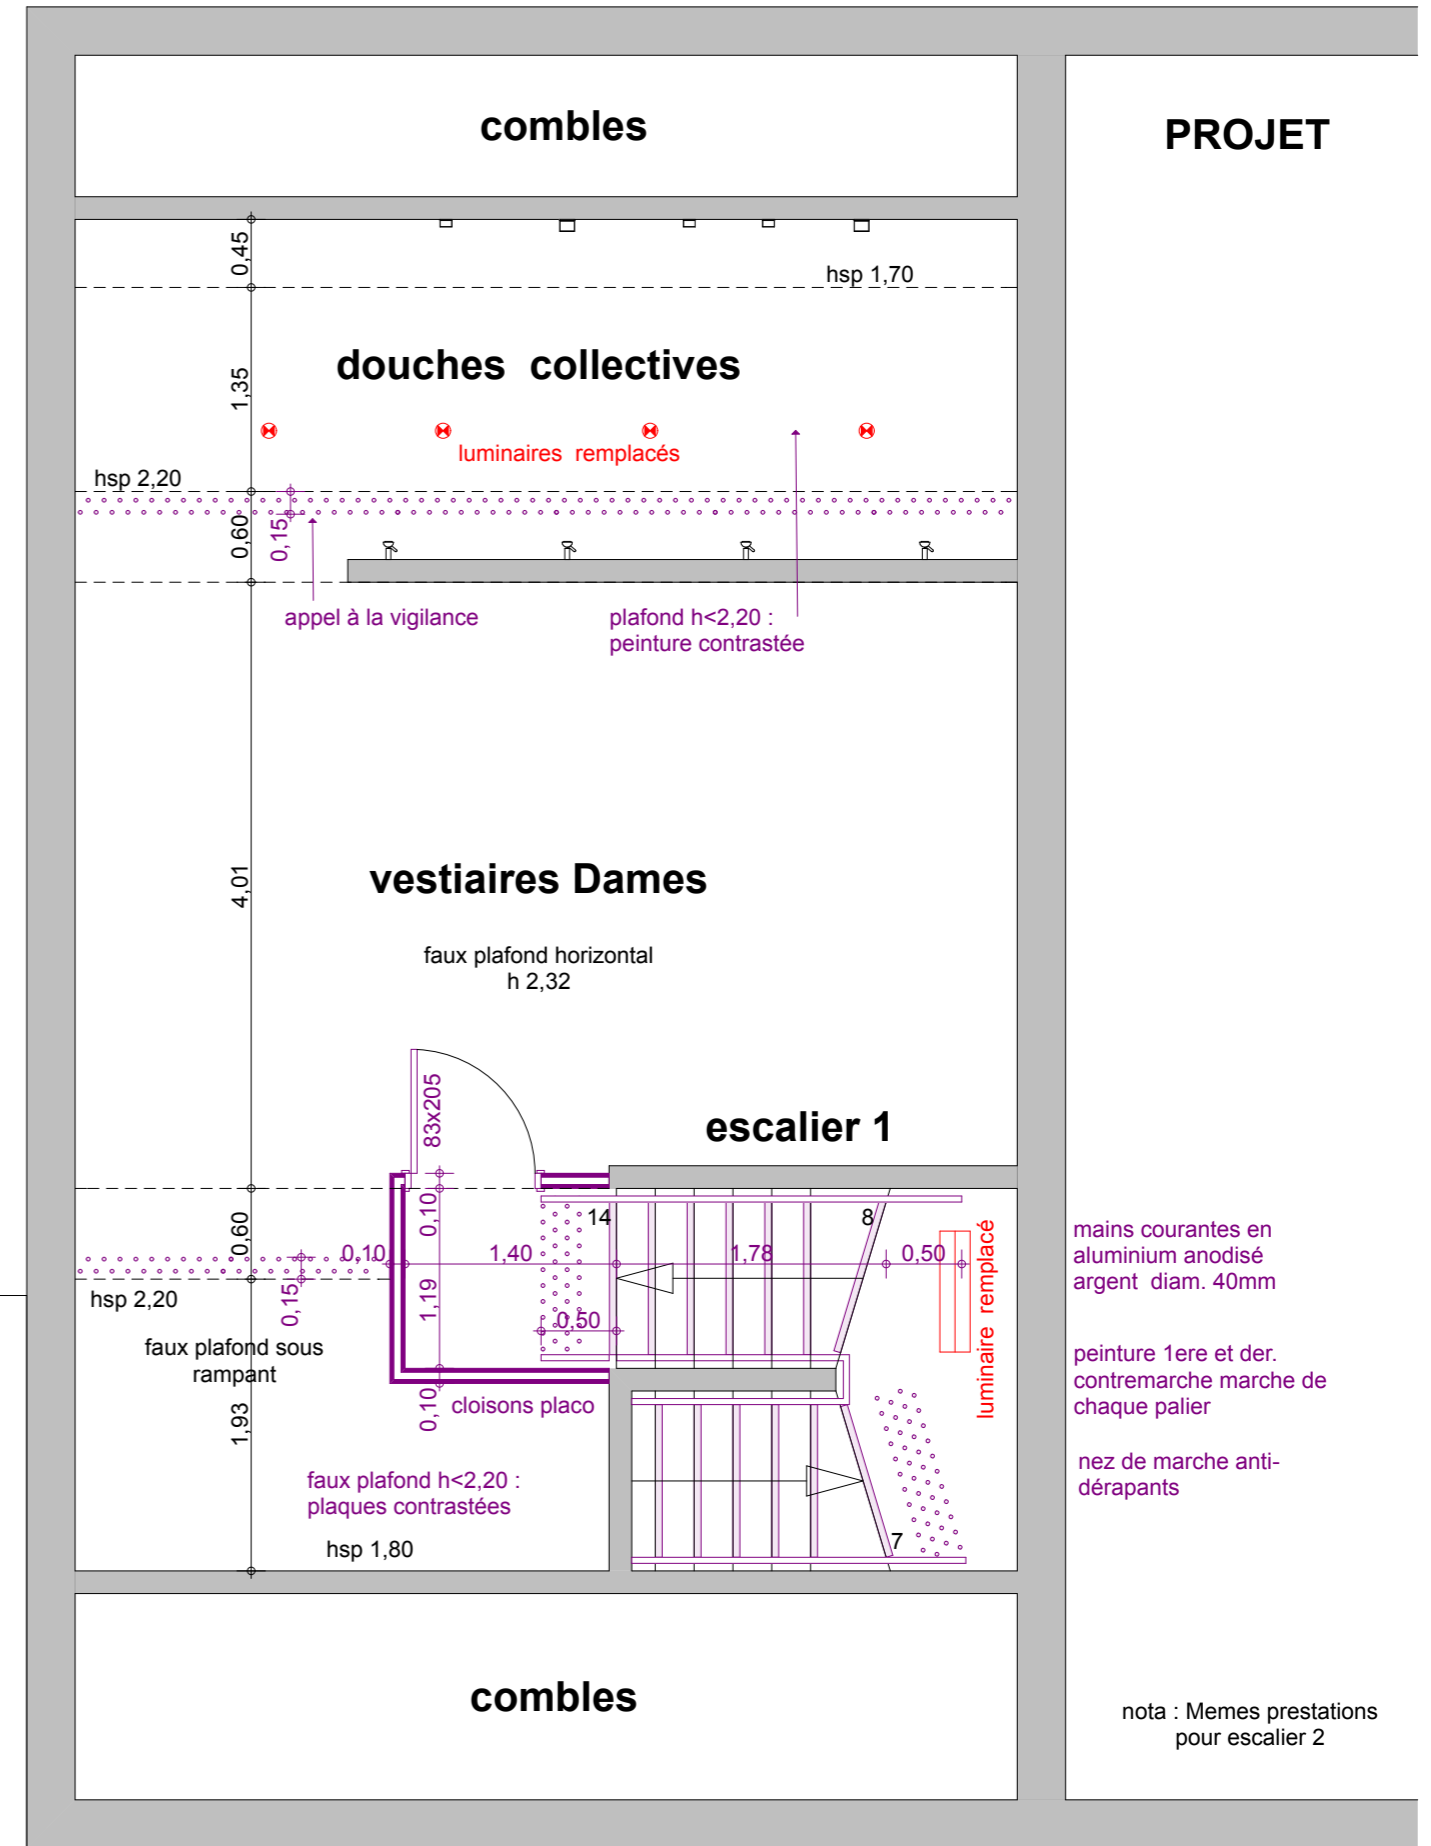

ETAT DES LIEUX

mains courantes en aluminium anodisé argent diam. 40mm

peinture 1ere et der. contremarche marche de chaque palier

nez de marche anti-dérapants

nota : Memes prestations pour escalier 2