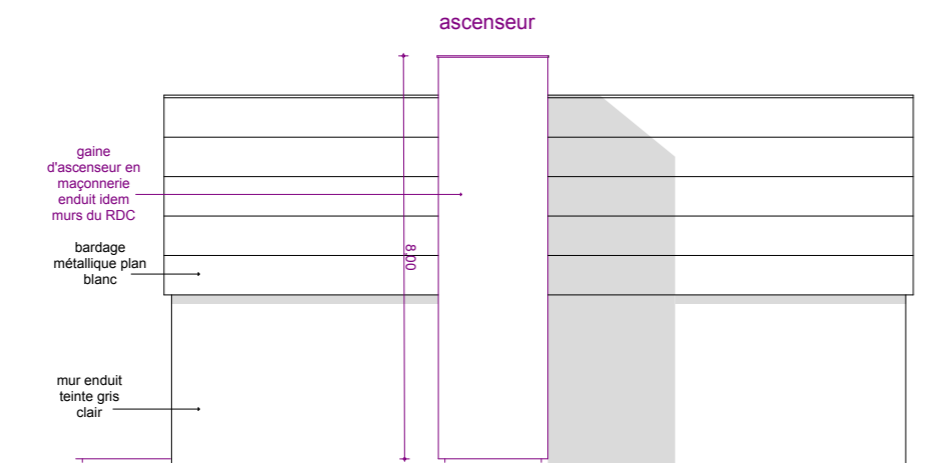

Façade sur cour au sud ouest

Façade sur cour au nord ouest

Jezabel Martinez
 6, rue Antoine Larroque - 82 170 GRISOLLES
 05 63 65 78 47 - 06 61 41 70 68
 mail : arcim@free.fr

Maître d'ouvrage: Commune de L'UNION
Mise en conformité des installations et établissements communaux ouverts ou recevant du public

1- Ecole Élémentaire Belbèze
Façades
 SEPTEMBRE 2017
 ECH: 1/150

PRO 5